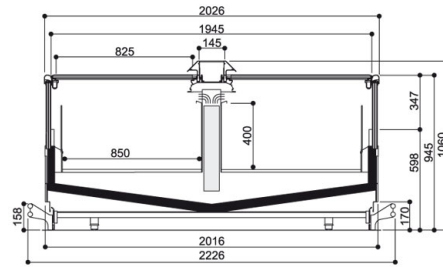

## VERTICALI E ORIZZONTALI SURGELATI Tortuga 2000

The value of energy<sup>+</sup>

**-50%**

Tortuga 2000				
	188	250	375	MT 202 - 223
LG300	•	•	•	•
HG400	•	•	•	•

Tortuga 2000 MT - LG300

Tortuga 2000 1EV - LG300