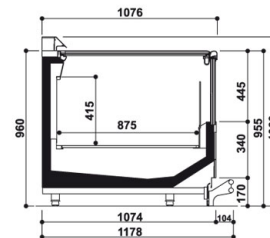

Tortuga 2000 2EV - HG400