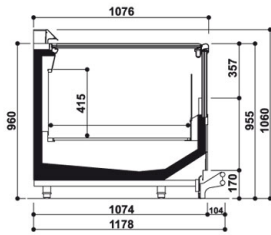

## VERTICALI E ORIZZONTALI SURGELATI Tortuga 2000

The value of energy<sup>+</sup>

**-50%**

Tortuga 2000				
	188	250	375	MT 202 - 223
LG300	•	•	•	•
HG400	•	•	•	•

Tortuga 2000 MT - LG300

Tortuga 2000 1EV - LG300