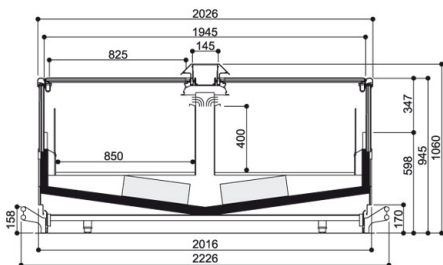

Tortuga 2000 MT - HG400